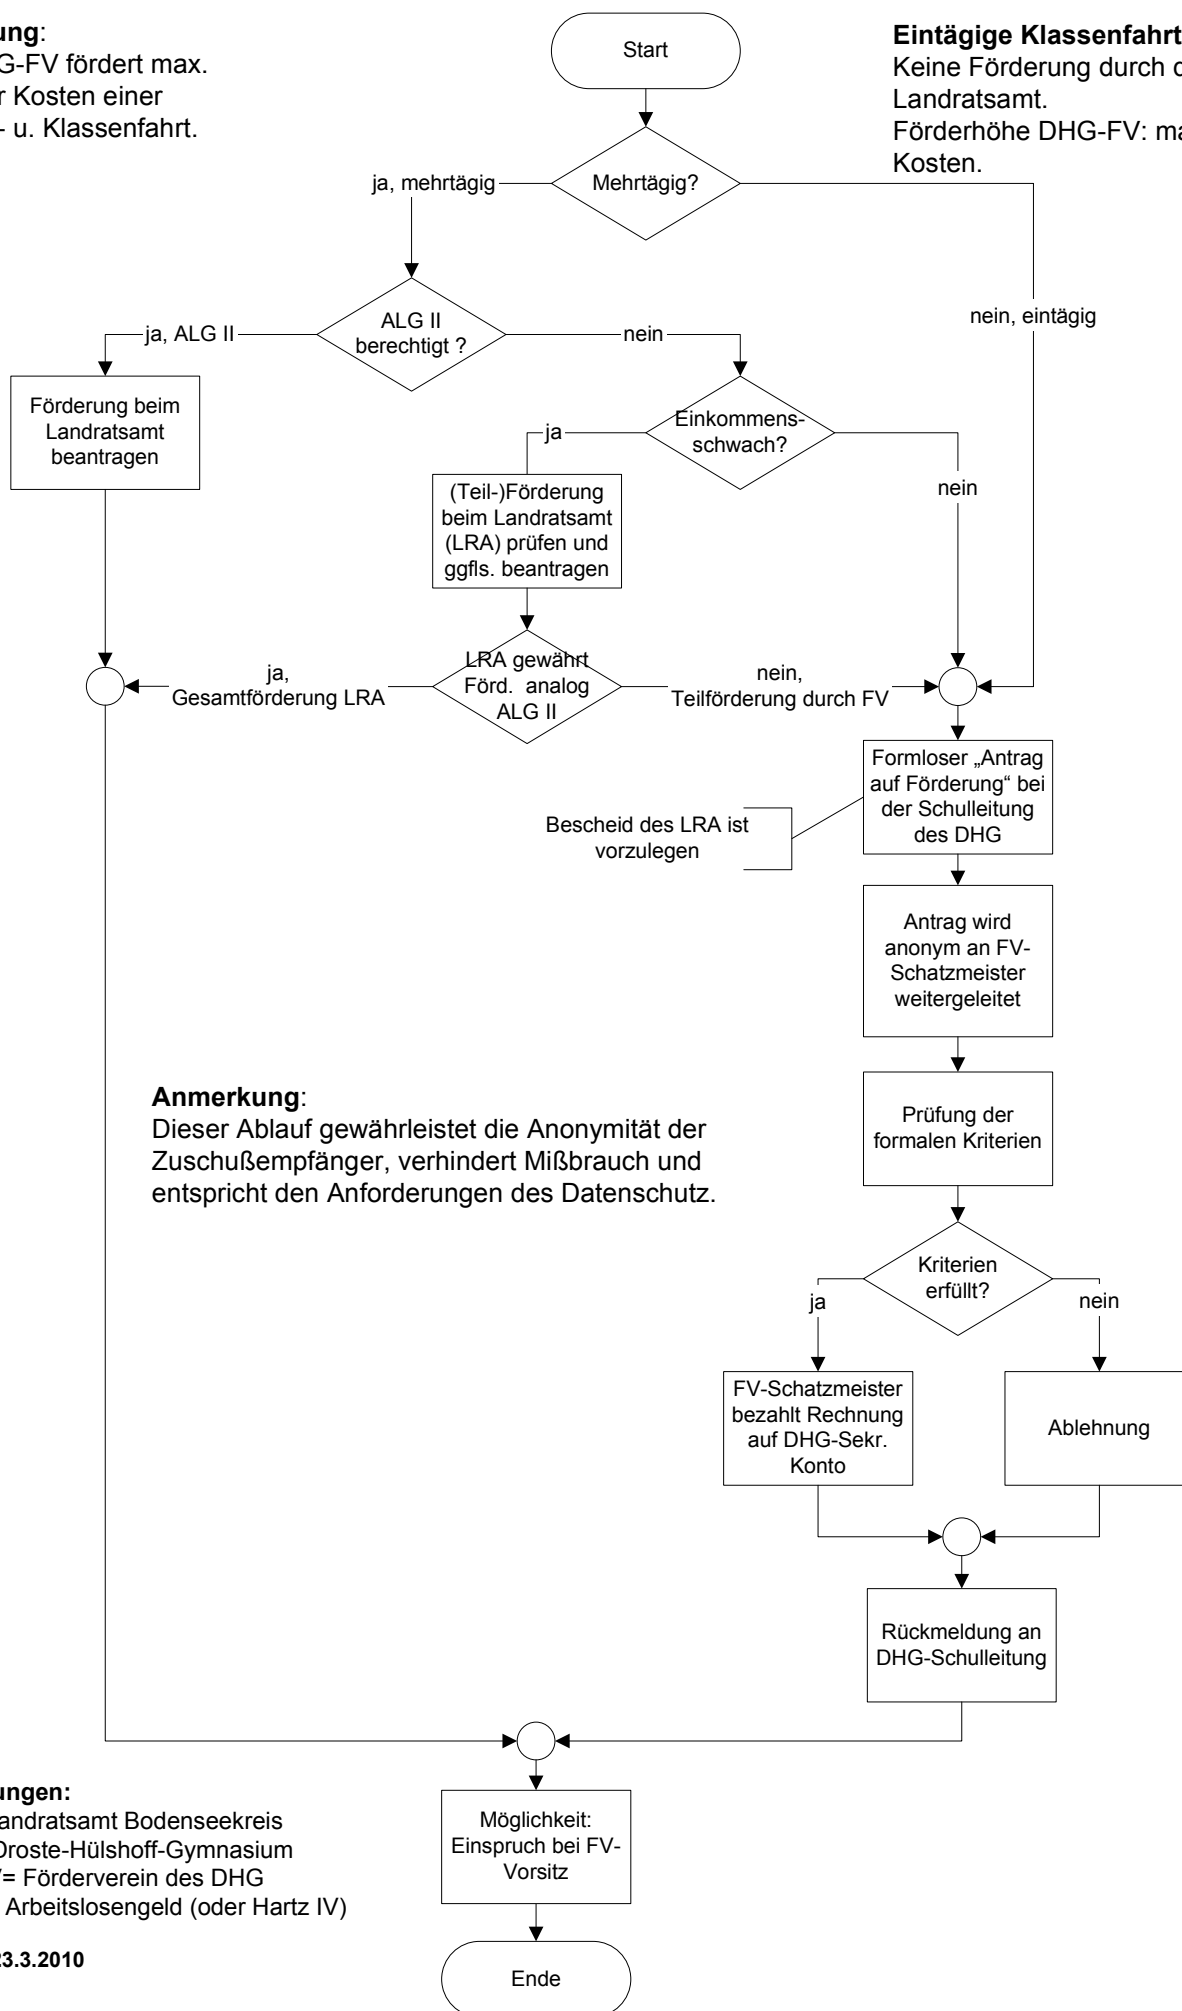

Ablauf Zuschuß bei Studien- und Klassenfahrten durch den Förderverein (FV) des DHG

Förderung:

Der DHG-FV fördert max. 50% der Kosten einer Studien- u. Klassenfahrt.

Eintägige Klassenfahrt:

Keine Förderung durch das Landratsamt.
Förderhöhe DHG-FV: max. 100% der Kosten.

Anmerkung:

Dieser Ablauf gewährleistet die Anonymität der Zuschußempfänger, verhindert Mißbrauch und entspricht den Anforderungen des Datenschutzes.

Abkürzungen:

LRA = Landratsamt Bodenseekreis
DHG = Droste-Hülshoff-Gymnasium
DHG-FV= Förderverein des DHG
ALG II = Arbeitslosengeld (oder Hartz IV)